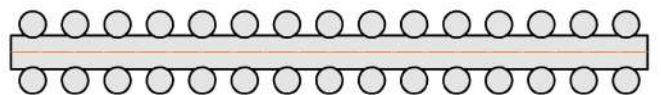

Радиатор Гармония С25, монтажная схема

Гармония С25-1

Гармония С25-2

Гармония С25-1 нв

Гармония С25-2 нв

Гармония С25-1

Гармония С25-2

Гармония С25-1 R внутр.

Гармония С25-1 R наружн.

Радиатор с нижним подключением "Гармония С25 нп прав", монтажная схема (левостороннее нижнее подключение - зеркально)

Гармония С25-1 нп

Гармония С25-2 нп

Присоединительная резьба - G 1/2" внутр.

Гармония С25-1 нп не

Гармония С25-2 нп не

Присоединительная резьба - G 1/2" внутр.

Гармония С25-1 нп

Гармония С25-2 нп

Гармония С25-1 нп R внутр.

Гармония С25-1 нп R наружн.