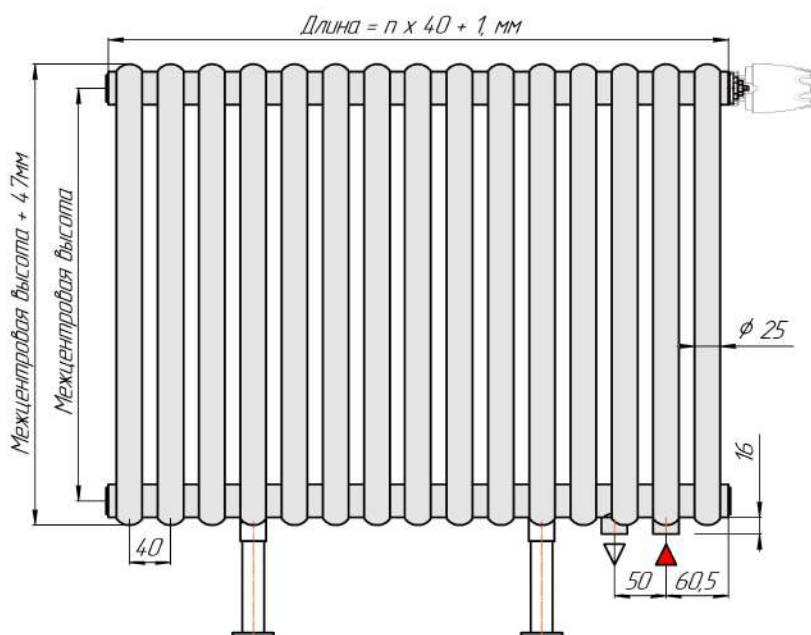

Гармония С25-1 R наружн.

Радиатор с нижним подключением "Гармония С25 нп прав", монтажная схема (левостороннее нижнее подключение - зеркально)

Гармония С25-1 нп

Гармония С25-2 нп

Присоединительная резьба - G 1/2" внутр.

Гармония С25-1 нп не

Гармония С25-2 нп не

Присоединительная резьба - G 1/2" внутр.

Гармония С25-1 нп

Гармония С25-2 нп

Гармония С25-1 нп R внутр.

Гармония С25-1 нп R наружн.