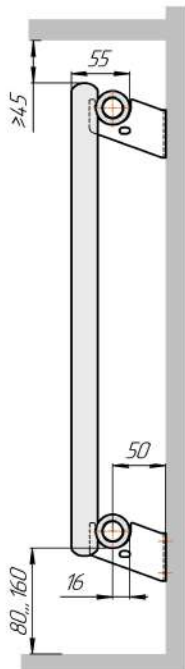

Радиатор Гармония С25, монтажная схема

Гармония С25-1

Гармония С25-2

Гармония С25-1 нв

Гармония С25-2 нв

Гармония С25-1

Гармония С25-2

Гармония С25-1 R внутр.

Гармония С25-1 R наружн.

Радиатор с нижним подключением "Гармония С25 нп прав", монтажная схема (левостороннее нижнее подключение - зеркально)

Гармония С25-1 нп

Гармония С25-2 нп

Присоединительная резьба - G 1/2" внутр.

Гармония С25-1 нп не

Гармония С25-2 нп не

Присоединительная резьба - G 1/2" внутр.

Гармония С25-1 нп

Гармония С25-2 нп

Гармония С25-1 нп R внутр.

Гармония С25-1 нп R наружн.