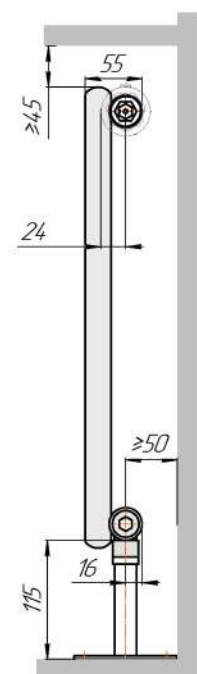

Радиатор Гармония С25, монтажная схема

Гармония С25-1

Гармония С25-2

Гармония С25-1 нв

Гармония С25-2 нв

Гармония С25-1

Гармония С25-2

Гармония С25-1 R внутр.

Гармония С25-1 R наружн.

Радиатор с нижним подключением "Гармония С25 нп прав", монтажная схема (левостороннее нижнее подключение - зеркально)

Гармония С25-1 нп

Гармония С25-2 нп

Присоединительная резьба - G 1/2" внутр.

Гармония С25-1 нп не

Гармония С25-2 нп не

Присоединительная резьба - G 1/2" внутр.

Гармония С25-1 нп

Гармония С25-2 нп

Гармония С25-1 нп R внутр.

Гармония С25-1 нп R наружн.