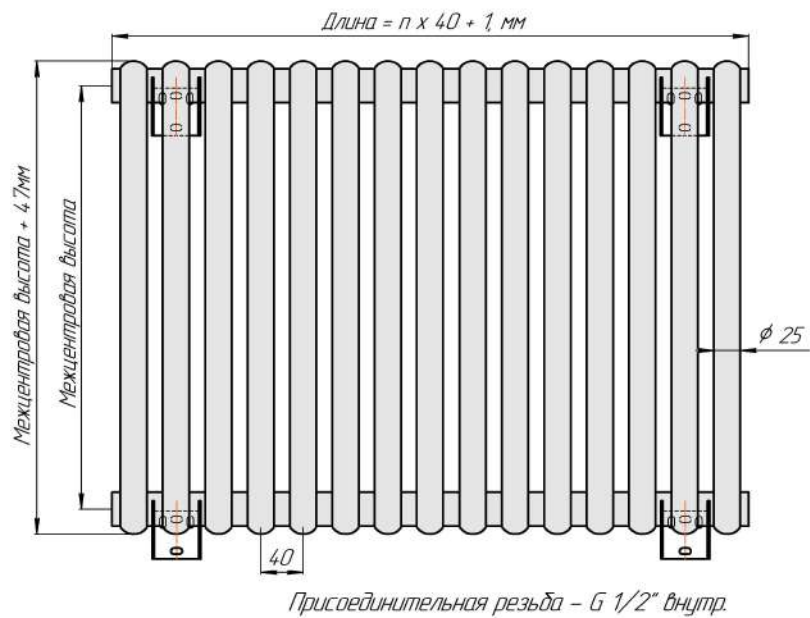

Радиатор Гармония С25, монтажная схема

Гармония С25-1

Гармония С25-2

Гармония С25-1 нв

Гармония С25-2 нв

Гармония С25-1

Гармония С25-2

Гармония С25-1 R внутр.

Гармония С25-1 R наружн.

Радиатор с нижним подключением "Гармония С25 нп прав", монтажная схема (левостороннее нижнее подключение - зеркально)

Гармония С25-1 нп

Гармония С25-2 нп

Присоединительная резьба - G 1/2" внутр.

Гармония С25-1 нп не

Гармония С25-2 нп не

Присоединительная резьба - G 1/2" внутр.

Гармония С25-1 нп

Гармония С25-2 нп

Гармония С25-1 нп R внутр.

Гармония С25-1 нп R наружн.