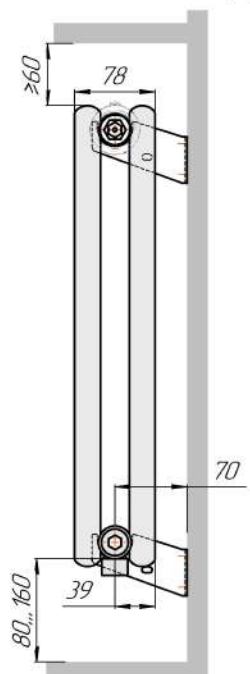

Радиатор Гармония С25, монтажная схема

Гармония С25-1

Гармония С25-2

Гармония С25-1 нв

Гармония С25-2 нв

Гармония С25-1

Гармония С25-2

Гармония С25-1 R внутр.

Гармония С25-1 R наружн.

Радиатор с нижним подключением "Гармония С25 нп прав", монтажная схема (левостороннее нижнее подключение - зеркально)

Гармония С25-1 нп

Гармония С25-2 нп

Присоединительная резьба - G 1/2" внутр.

Гармония С25-1 нп не

Гармония С25-2 нп не

Присоединительная резьба - G 1/2" внутр.

Гармония С25-1 нп

Гармония С25-2 нп

Гармония С25-1 нп R внутр.

Гармония С25-1 нп R наружн.