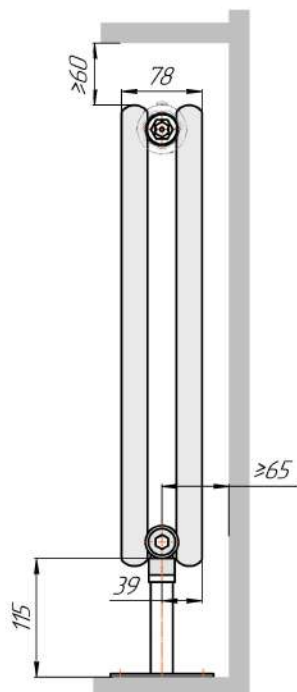

Радиатор Гармония С25, монтажная схема

Гармония С25-1

Гармония С25-2

Гармония С25-1 нв

Гармония С25-2 нв

Гармония С25-1

Гармония С25-2

Гармония С25-1 R внутр.

Гармония С25-1 R наружн.

Радиатор с нижним подключением "Гармония С25 нп прав", монтажная схема (левостороннее нижнее подключение - зеркально)

Гармония С25-1 нп

Гармония С25-2 нп

Присоединительная резьба - G 1/2" внутр.

Гармония С25-1 нп не

Гармония С25-2 нп не

Присоединительная резьба - G 1/2" внутр.

Гармония С25-1 нп

Гармония С25-2 нп

Гармония С25-1 нп R внутр.

Гармония С25-1 нп R наружн.