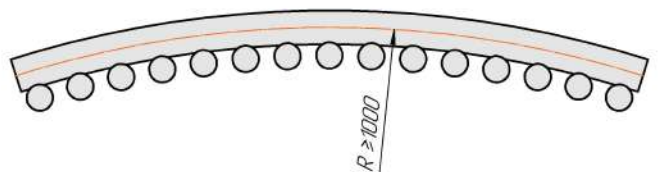

Радиатор Гармония С25, монтажная схема

Гармония С25-1

Гармония С25-2

Гармония С25-1 нв

Гармония С25-2 нв

Гармония С25-1

Гармония С25-2

Гармония С25-1 R внутр.

Гармония С25-1 R наружн.

Радиатор с нижним подключением "Гармония С25 нп прав", монтажная схема (левостороннее нижнее подключение - зеркально)

Гармония С25-1 нп

Гармония С25-2 нп

Присоединительная резьба - G 1/2" внутр.