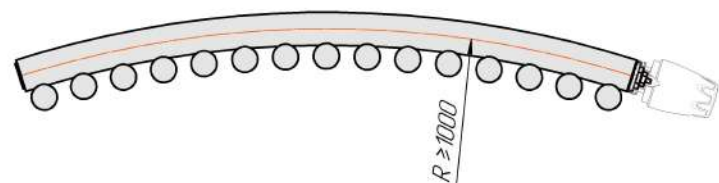

Гармония С25-1 R наружн.

Радиатор с нижним подключением "Гармония С25 нп прав", монтажная схема (левостороннее нижнее подключение - зеркально)

Гармония С25-1 нп

Гармония С25-2 нп

Присоединительная резьба - G 1/2" внутр.

Гармония С25-1 нп не

Гармония С25-2 нп не

Присоединительная резьба - G 1/2" внутр.

Гармония С25-1 нп

Гармония С25-2 нп

Гармония С25-1 нп R внутр.

Гармония С25-1 нп R наружн.