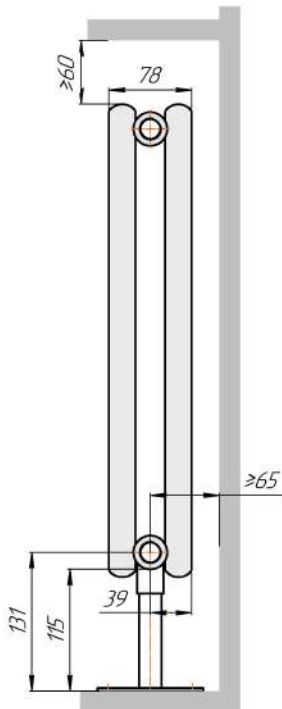

Радиатор Гармония С25, монтажная схема

Гармония С25-1

Гармония С25-2

Гармония С25-1 нв

Гармония С25-2 нв

Гармония С25-1

Гармония С25-2

Гармония С25-1 R внутр.

Гармония С25-1 R наружн.

Радиатор с нижним подключением "Гармония С25 нп прав", монтажная схема (левостороннее нижнее подключение - зеркально)

Гармония С25-1 нп

Гармония С25-2 нп

Присоединительная резьба - G 1/2" внутр.

Гармония С25-1 нп не

Гармония С25-2 нп не

Присоединительная резьба - G 1/2" внутр.

Гармония С25-1 нп

Гармония С25-2 нп

Гармония С25-1 нп R внутр.

Гармония С25-1 нп R наружн.