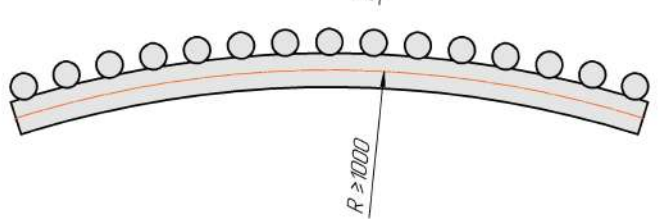

Радиатор Гармония С25, монтажная схема

Гармония С25-1

Гармония С25-2

Гармония С25-1 нв

Гармония С25-2 нв

Гармония С25-1

Гармония С25-2

Гармония С25-1 R внутр.

Гармония С25-1 R наружн.

Радиатор с нижним подключением "Гармония С25 нп прав", монтажная схема (левостороннее нижнее подключение - зеркально)

Гармония С25-1 нп

Гармония С25-2 нп

Присоединительная резьба - G 1/2" внутр.

Гармония С25-1 нп не

Гармония С25-2 нп не

Присоединительная резьба - G 1/2" внутр.

Гармония С25-1 нп

Гармония С25-2 нп

Гармония С25-1 нп R внутр.

Гармония С25-1 нп R наружн.