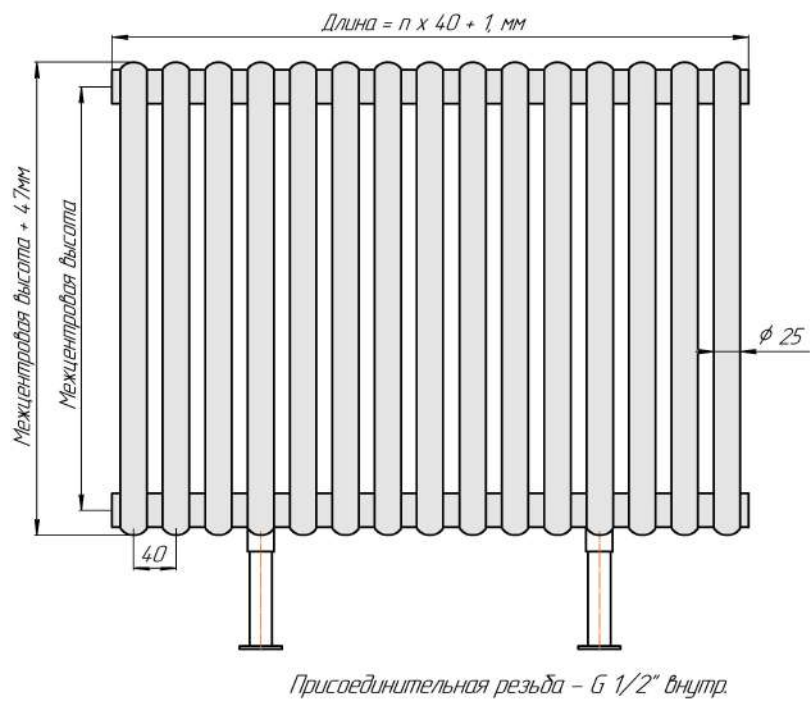

Радиатор Гармония С25, монтажная схема

Гармония С25-1

Гармония С25-2

Гармония С25-1 нв

Гармония С25-2 нв

Гармония С25-1

Гармония С25-2

Гармония С25-1 R внутр.

Гармония С25-1 R наружн.

Радиатор с нижним подключением "Гармония С25 нп прав", монтажная схема (левостороннее нижнее подключение - зеркально)

Гармония С25-1 нп

Гармония С25-2 нп

Присоединительная резьба - G 1/2" внутр.

Гармония С25-1 нп не

Гармония С25-2 нп не

Присоединительная резьба - G 1/2" внутр.

Гармония С25-1 нп

Гармония С25-2 нп

Гармония С25-1 нп R внутр.

Гармония С25-1 нп R наружн.