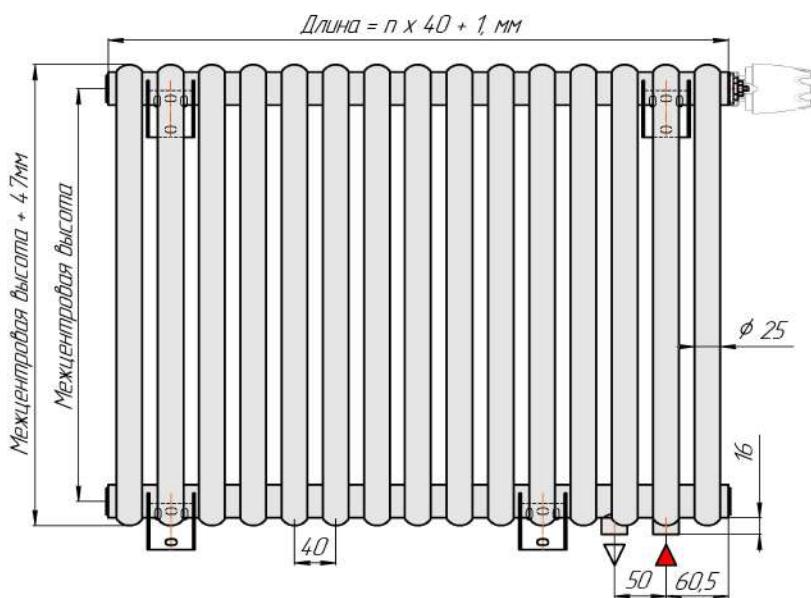

Гармония С25-1 R наружн.

Радиатор с нижним подключением "Гармония С25 нп прав", монтажная схема (левостороннее нижнее подключение - зеркально)

Гармония С25-1 нп

Гармония С25-2 нп

Присоединительная резьба - G 1/2" внутр.

Гармония С25-1 нп не

Гармония С25-2 нп не

Присоединительная резьба - G 1/2" внутр.

Гармония С25-1 нп

Гармония С25-2 нп

Гармония С25-1 нп R внутр.

Гармония С25-1 нп R наружн.