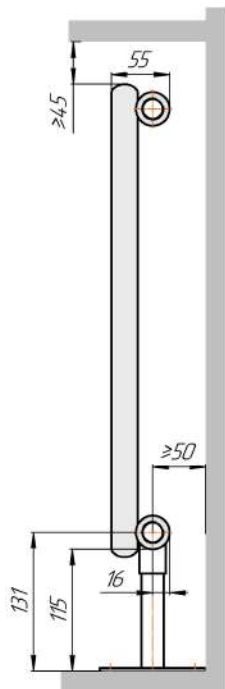

Радиатор Гармония С25, монтажная схема

Гармония С25-1

Гармония С25-2

Гармония С25-1 нв

Гармония С25-2 нв

Гармония С25-1

Гармония С25-2

Гармония С25-1 R внутр.

Гармония С25-1 R наружн.

Радиатор с нижним подключением "Гармония С25 нп прав", монтажная схема (левостороннее нижнее подключение - зеркально)

Гармония С25-1 нп

Гармония С25-2 нп

Присоединительная резьба - G 1/2" внутр.

Гармония С25-1 нп не

Гармония С25-2 нп не

Присоединительная резьба - G 1/2" внутр.

Гармония С25-1 нп

Гармония С25-2 нп

Гармония С25-1 нп R внутр.

Гармония С25-1 нп R наружн.