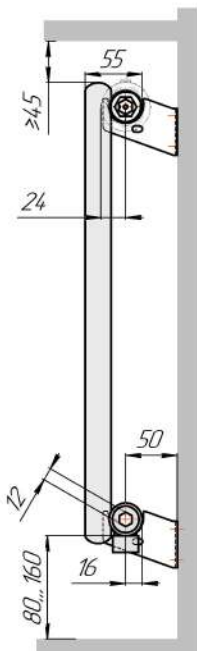

Радиатор Гармония С25, монтажная схема

Гармония С25-1

Гармония С25-2

Гармония С25-1 нв

Гармония С25-2 нв

Гармония С25-1

Гармония С25-2

Гармония С25-1 R внутр.

Гармония С25-1 R наружн.

Радиатор с нижним подключением "Гармония С25 нп прав", монтажная схема (левостороннее нижнее подключение - зеркально)

Гармония С25-1 нп

Гармония С25-2 нп

Присоединительная резьба - G 1/2" внутр.

Гармония С25-1 нп не

Гармония С25-2 нп не

Присоединительная резьба - G 1/2" внутр.

Гармония С25-1 нп

Гармония С25-2 нп

Гармония С25-1 нп R внутр.

Гармония С25-1 нп R наружн.