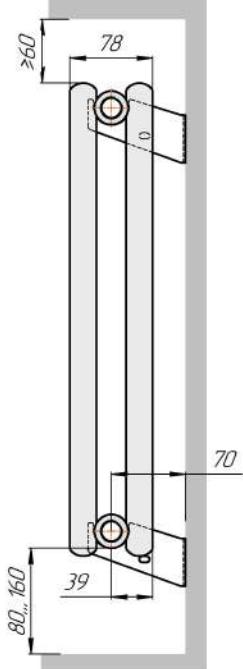

Радиатор Гармония С25, монтажная схема

Гармония С25-1

Гармония С25-2

Гармония С25-1 нв

Гармония С25-2 нв

Гармония С25-1

Гармония С25-2

Гармония С25-1 R внутр.

Гармония С25-1 R наружн.

Радиатор с нижним подключением "Гармония С25 нп прав", монтажная схема (левостороннее нижнее подключение - зеркально)

Гармония С25-1 нп

Гармония С25-2 нп

Присоединительная резьба - G 1/2" внутр.

Гармония С25-1 нп не

Гармония С25-2 нп не

Присоединительная резьба - G 1/2" внутр.

Гармония С25-1 нп

Гармония С25-2 нп

Гармония С25-1 нп R внутр.

Гармония С25-1 нп R наружн.