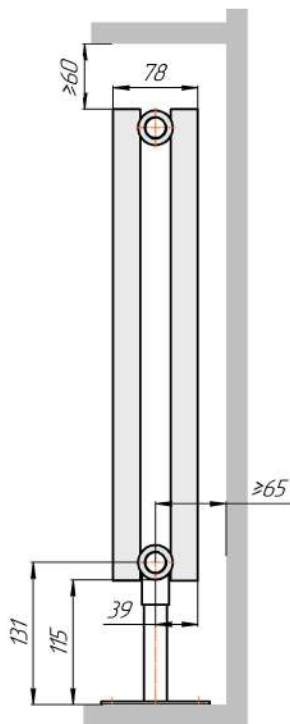

Радиатор Гармония А25, монтажная схема

Гармония А 25-1

Гармония А 25-2

Присоединительная резьба - G 1/2" внутр.

Гармония А 25-1 нв

Гармония А 25-2 нв

Присоединительная резьба - G 1/2" внутр.

Гармония А 25-1

Гармония А 25-2

Гармония А 25-1 R внутр.

Гармония А 25-1 R наружн.

Радиатор с нижним подключением "Гармония А25 нп прав", монтажная схема (левостороннее нижнее подключение - зеркально)

Гармония А 25-1 нп

Гармония А 25-2 нп

Присоединительная резьба - G 1/2" внутр.

Гармония А 25-1 нп нв

Гармония А 25-2 нп нв

Присоединительная резьба - G 1/2" внутр.

Гармония А 25-1 нп

Гармония А 25-2 нп

Гармония А 25-1 нп R внутр.

Гармония А 25-1 нп R наружн.