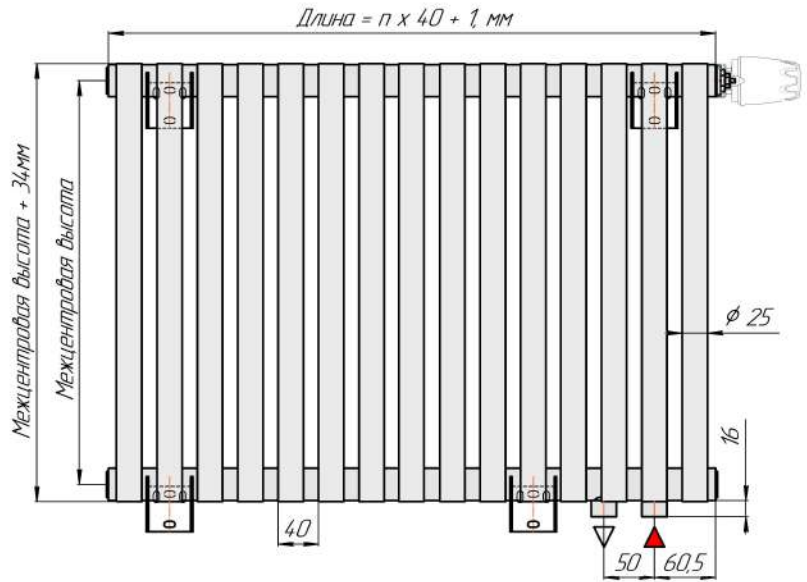

Радиатор Гармония А25, монтажная схема

Гармония А 25-1

Гармония А 25-2

Присоединительная резьба - G 1/2" внутр.

Гармония А 25-1 нв

Гармония А 25-2 нв

Присоединительная резьба - G 1/2" внутр.

Гармония А 25-1

Гармония А 25-2

Гармония А 25-1 R внутр.

Гармония А 25-1 R наружн.

Радиатор с нижним подключением "Гармония А25 нп прав", монтажная схема (левостороннее нижнее подключение - зеркально)

Гармония А 25-1 нп

Гармония А 25-2 нп

Присоединительная резьба - G 1/2" внутр.

Гармония А 25-1 нп нв

Гармония А 25-2 нп нв

Присоединительная резьба - G 1/2" внутр.

Гармония А 25-1 нп

Гармония А 25-2 нп

Гармония А 25-1 нп R внутр.

Гармония А 25-1 нп R наружн.