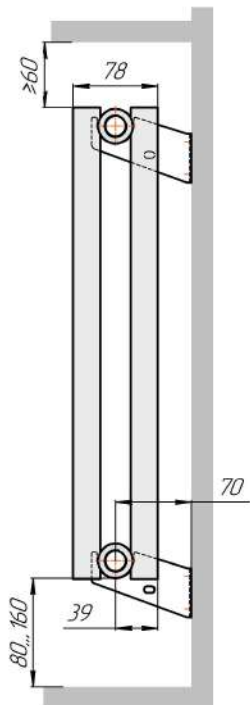

Радиатор Гармония А25, монтажная схема

Гармония А 25-1

Гармония А 25-2

Присоединительная резьба - G 1/2" внутр.

Гармония А 25-1 нв

Гармония А 25-2 нв

Присоединительная резьба - G 1/2" внутр.

Гармония А 25-1

Гармония А 25-2

Гармония А 25-1 R внутр.

Гармония А 25-1 R наружн.

Радиатор с нижним подключением "Гармония А25 нп прав", монтажная схема (левостороннее нижнее подключение - зеркально)

Гармония А 25-1 нп

Гармония А 25-2 нп

Присоединительная резьба - G 1/2" внутр.

Гармония А 25-1 нп нв

Гармония А 25-2 нп нв

Присоединительная резьба - G 1/2" внутр.

Гармония А 25-1 нп

Гармония А 25-2 нп

Гармония А 25-1 нп R внутр.

Гармония А 25-1 нп R наружн.