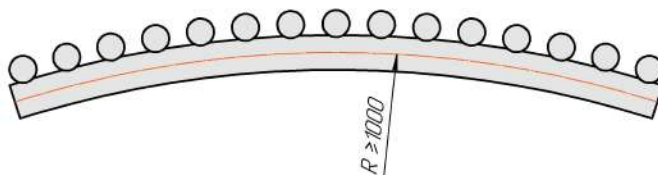

Радиатор Гармония А25, монтажная схема

Гармония А 25-1

Гармония А 25-2

Присоединительная резьба - G 1/2" внутр.

Гармония А 25-1 нв

Гармония А 25-2 нв

Присоединительная резьба - G 1/2" внутр.

Гармония А 25-1

Гармония А 25-2

Гармония А 25-1 R внутр.

Гармония А 25-1 R наружн.

Радиатор с нижним подключением "Гармония А25 нп прав", монтажная схема (левостороннее нижнее подключение - зеркально)

Гармония А 25-1 нп

Гармония А 25-2 нп

Присоединительная резьба - G 1/2" внутр.

Гармония А 25-1 нп нв

Гармония А 25-2 нп нв

Присоединительная резьба - G 1/2" внутр.

Гармония А 25-1 нп

Гармония А 25-2 нп

Гармония А 25-1 нп R внутр.

Гармония А 25-1 нп R наружн.