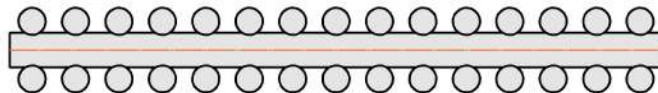

Радиатор Гармония А25, монтажная схема

Гармония А 25-1

Гармония А 25-2

Присоединительная резьба - G 1/2" внутр.

Гармония А 25-1 нв

Гармония А 25-2 нв

Присоединительная резьба - G 1/2" внутр.

Гармония А 25-1

Гармония А 25-2

Гармония А 25-1 R внутр.

Гармония А 25-1 R наружн.

Радиатор с нижним подключением "Гармония А25 нп прав", монтажная схема (левостороннее нижнее подключение - зеркально)

Гармония А 25-1 нп

Гармония А 25-2 нп

Присоединительная резьба - G 1/2" внутр.

Гармония А 25-1 нп нв

Гармония А 25-2 нп нв

Присоединительная резьба - G 1/2" внутр.

Гармония А 25-1 нп

Гармония А 25-2 нп

Гармония А 25-1 нп R внутр.

Гармония А 25-1 нп R наружн.