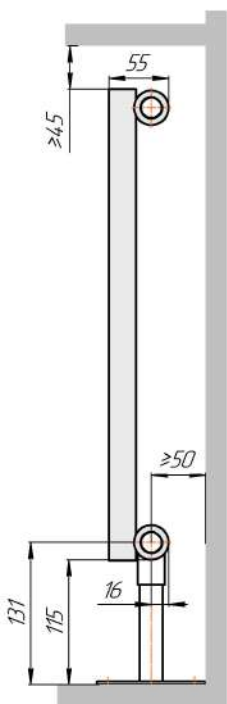

Радиатор Гармония А25, монтажная схема

Гармония А 25-1

Гармония А 25-2

Присоединительная резьба - G 1/2" внутр.

Гармония А 25-1 нв

Гармония А 25-2 нв

Присоединительная резьба - G 1/2" внутр.

Гармония А 25-1

Гармония А 25-2

Гармония А 25-1 R внутр.

Гармония А 25-1 R наружн.

Радиатор с нижним подключением "Гармония А25 нп прав", монтажная схема (левостороннее нижнее подключение - зеркально)

Гармония А 25-1 нп

Гармония А 25-2 нп

Присоединительная резьба - G 1/2" внутр.

Гармония А 25-1 нп нв

Гармония А 25-2 нп нв

Присоединительная резьба - G 1/2" внутр.

Гармония А 25-1 нп

Гармония А 25-2 нп

Гармония А 25-1 нп R внутр.

Гармония А 25-1 нп R наружн.