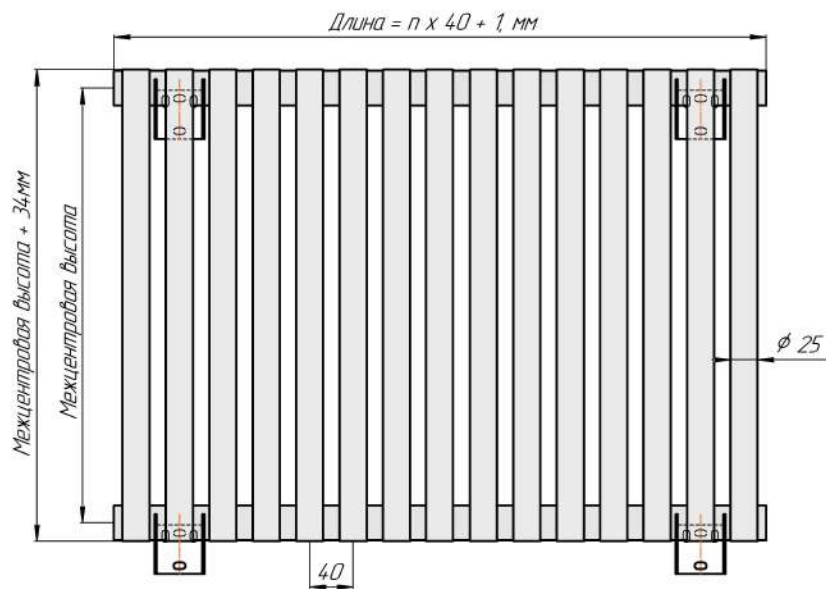

Радиатор Гармония А25, монтажная схема

Гармония А 25-1

Гармония А 25-2

Присоединительная резьба - G 1/2" внутр.

Гармония А 25-1 нв

Гармония А 25-2 нв

Присоединительная резьба - G 1/2" внутр.

Гармония А 25-1

Гармония А 25-2

Гармония А 25-1 R внутр.

Гармония А 25-1 R наружн.

Радиатор с нижним подключением "Гармония А25 нп прав", монтажная схема (левостороннее нижнее подключение - зеркально)

Гармония А 25-1 нп

Гармония А 25-2 нп

Присоединительная резьба - G 1/2" внутр.

Гармония А 25-1 нп нв

Гармония А 25-2 нп нв

Присоединительная резьба - G 1/2" внутр.

Гармония А 25-1 нп

Гармония А 25-2 нп

Гармония А 25-1 нп R внутр.

Гармония А 25-1 нп R наружн.