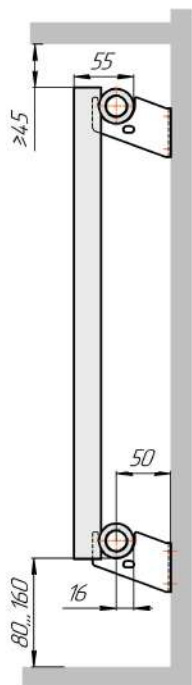

Радиатор Гармония А25, монтажная схема

Гармония А 25-1

Гармония А 25-2

Присоединительная резьба - G 1/2" внутр.

Гармония А 25-1 нв

Гармония А 25-2 нв

Присоединительная резьба - G 1/2" внутр.

Гармония А 25-1

Гармония А 25-2

Гармония А 25-1 R внутр.

Гармония А 25-1 R наружн.

Радиатор с нижним подключением "Гармония А25 нп прав", монтажная схема (левостороннее нижнее подключение - зеркально)

Гармония А 25-1 нп

Гармония А 25-2 нп

Присоединительная резьба - G 1/2" внутр.

Гармония А 25-1 нп нв

Гармония А 25-2 нп нв

Присоединительная резьба - G 1/2" внутр.

Гармония А 25-1 нп

Гармония А 25-2 нп

Гармония А 25-1 нп R внутр.

Гармония А 25-1 нп R наружн.