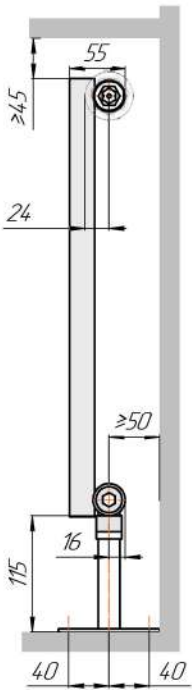

Радиатор Гармония А25, монтажная схема

Гармония А 25-1

Гармония А 25-2

Присоединительная резьба - G 1/2" внутр.

Гармония А 25-1 нв

Гармония А 25-2 нв

Присоединительная резьба - G 1/2" внутр.

Гармония А 25-1

Гармония А 25-2

Гармония А 25-1 R внутр.

Гармония А 25-1 R наружн.

Радиатор с нижним подключением "Гармония А25 нп прав", монтажная схема (левостороннее нижнее подключение - зеркально)

Гармония А 25-1 нп

Гармония А 25-2 нп

Присоединительная резьба - G 1/2" внутр.

Гармония А 25-1 нп нв

Гармония А 25-2 нп нв

Присоединительная резьба - G 1/2" внутр.

Гармония А 25-1 нп

Гармония А 25-2 нп

Гармония А 25-1 нп R внутр.

Гармония А 25-1 нп R наружн.