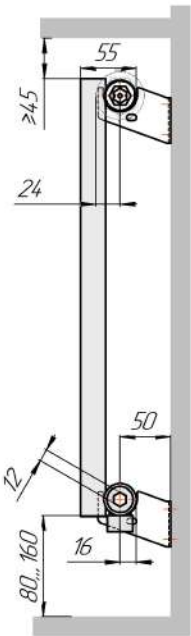

Радиатор Гармония А25, монтажная схема

Гармония А 25-1

Гармония А 25-2

Присоединительная резьба - G 1/2" внутр.

Гармония А 25-1 нв

Гармония А 25-2 нв

Присоединительная резьба - G 1/2" внутр.

Гармония А 25-1

Гармония А 25-2

Гармония А 25-1 R внутр.

Гармония А 25-1 R наружн.

Радиатор с нижним подключением "Гармония А25 нп прав", монтажная схема (левостороннее нижнее подключение - зеркально)

Гармония А 25-1 нп

Гармония А 25-2 нп

Присоединительная резьба - G 1/2" внутр.

Гармония А 25-1 нп нв

Гармония А 25-2 нп нв

Присоединительная резьба - G 1/2" внутр.

Гармония А 25-1 нп

Гармония А 25-2 нп

Гармония А 25-1 нп R внутр.

Гармония А 25-1 нп R наружн.