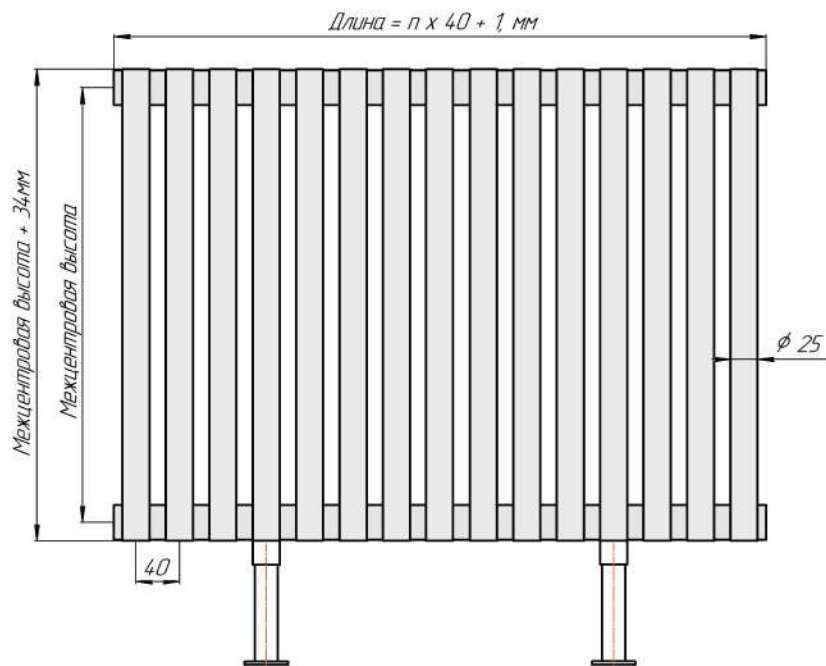

Радиатор Гармония А25, монтажная схема

Гармония А 25-1

Гармония А 25-2

Присоединительная резьба - G 1/2" внутр.

Гармония А 25-1 нв

Гармония А 25-2 нв

Присоединительная резьба - G 1/2" внутр.

Гармония А 25-1

Гармония А 25-2

Гармония А 25-1 R внутр.

Гармония А 25-1 R наружн.

Радиатор с нижним подключением "Гармония А25 нп прав", монтажная схема (левостороннее нижнее подключение - зеркально)

Гармония А 25-1 нп

Гармония А 25-2 нп

Присоединительная резьба - G 1/2" внутр.

Гармония А 25-1 нп нв

Гармония А 25-2 нп нв

Присоединительная резьба - G 1/2" внутр.

Гармония А 25-1 нп

Гармония А 25-2 нп

Гармония А 25-1 нп R внутр.

Гармония А 25-1 нп R наружн.