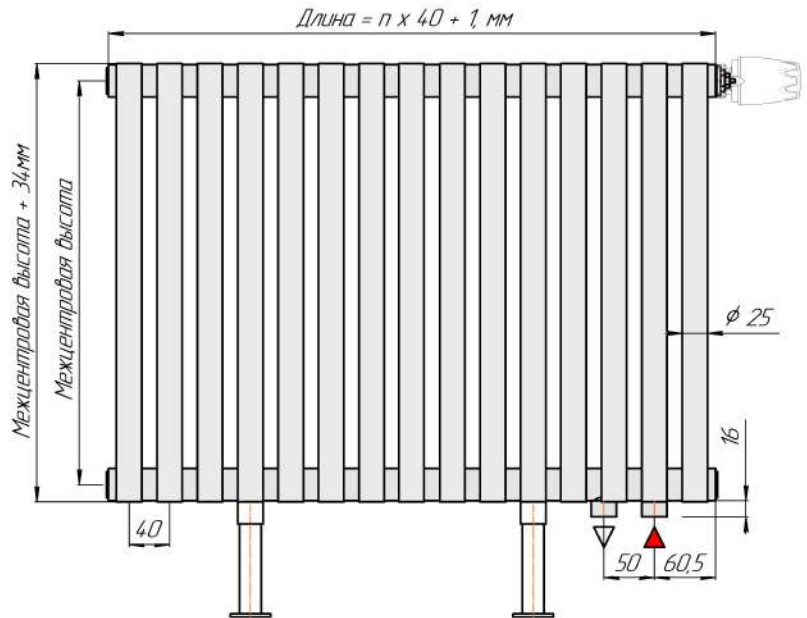

Радиатор Гармония А25, монтажная схема

Гармония А 25-1

Гармония А 25-2

Присоединительная резьба - G 1/2" внутр.

Гармония А 25-1 нв

Гармония А 25-2 нв

Присоединительная резьба - G 1/2" внутр.

Гармония А 25-1

Гармония А 25-2

Гармония А 25-1 R внутр.

Гармония А 25-1 R наружн.

Радиатор с нижним подключением "Гармония А25 нп прав", монтажная схема (левостороннее нижнее подключение - зеркально)

Гармония А 25-1 нп

Гармония А 25-2 нп

Присоединительная резьба - G 1/2" внутр.

Гармония А 25-1 нп нв

Гармония А 25-2 нп нв

Присоединительная резьба - G 1/2" внутр.

Гармония А 25-1 нп

Гармония А 25-2 нп

Гармония А 25-1 нп R внутр.

Гармония А 25-1 нп R наружн.