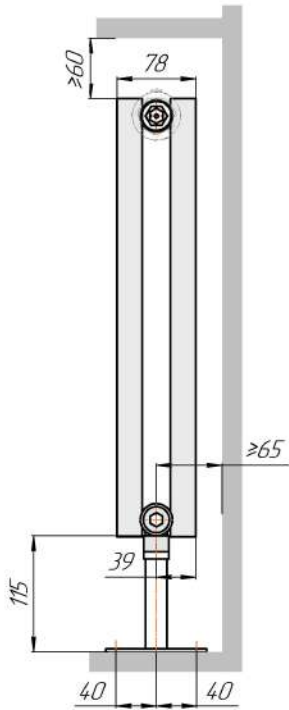

Радиатор Гармония А25, монтажная схема

Гармония А 25-1

Гармония А 25-2

Присоединительная резьба - G 1/2" внутр.

Гармония А 25-1 нв

Гармония А 25-2 нв

Присоединительная резьба - G 1/2" внутр.

Гармония А 25-1

Гармония А 25-2

Гармония А 25-1 R внутр.

Гармония А 25-1 R наружн.

Радиатор с нижним подключением "Гармония А25 нп прав", монтажная схема (левостороннее нижнее подключение - зеркально)

Гармония А 25-1 нп

Гармония А 25-2 нп

Присоединительная резьба - G 1/2" внутр.

Гармония А 25-1 нп нв

Гармония А 25-2 нп нв

Присоединительная резьба - G 1/2" внутр.

Гармония А 25-1 нп

Гармония А 25-2 нп

Гармония А 25-1 нп R внутр.

Гармония А 25-1 нп R наружн.