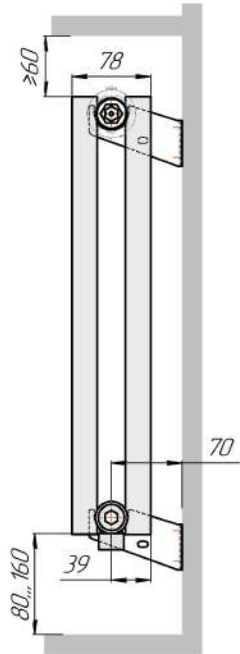

Радиатор Гармония А25, монтажная схема

Гармония А 25-1

Гармония А 25-2

Присоединительная резьба - G 1/2" внутр.

Гармония А 25-1 нв

Гармония А 25-2 нв

Присоединительная резьба - G 1/2" внутр.

Гармония А 25-1

Гармония А 25-2

Гармония А 25-1 R внутр.

Гармония А 25-1 R наружн.

Радиатор с нижним подключением "Гармония А25 нп прав", монтажная схема (левостороннее нижнее подключение - зеркально)

Гармония А 25-1 нп

Гармония А 25-2 нп

Присоединительная резьба - G 1/2" внутр.

Гармония А 25-1 нп нв

Гармония А 25-2 нп нв

Присоединительная резьба - G 1/2" внутр.

Гармония А 25-1 нп

Гармония А 25-2 нп

Гармония А 25-1 нп R внутр.

Гармония А 25-1 нп R наружн.