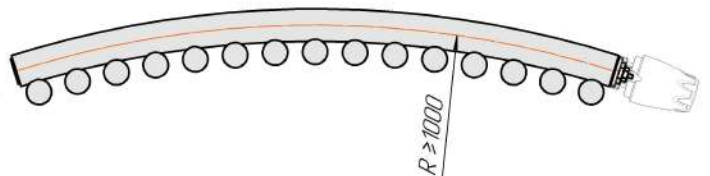

Радиатор Гармония А25, монтажная схема

Гармония А 25-1

Гармония А 25-2

Присоединительная резьба - G 1/2" внутр.

Гармония А 25-1 нв

Гармония А 25-2 нв

Присоединительная резьба - G 1/2" внутр.

Гармония А 25-1

Присоединительная резьба - G 1/2" внутр.

Гармония А 25-1 нп нв

Гармония А 25-2 нп нв

Присоединительная резьба - G 1/2" внутр.

Гармония А 25-1 нп

Гармония А 25-2 нп

Гармония А 25-1 нп R внутр.

Гармония А 25-1 нп R наружн.