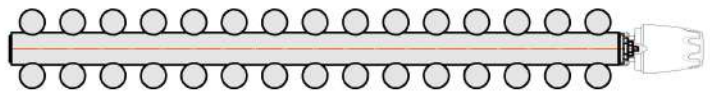

Присоединительная резьба - G 1/2" внутр.

Гармония А 25-1 нп нв

Гармония А 25-2 нп нв

Присоединительная резьба - G 1/2" внутр.

Гармония А 25-1 нп

Гармония А 25-2 нп

Гармония А 25-1 нп R внутр.

Гармония А 25-1 нп R наружн.