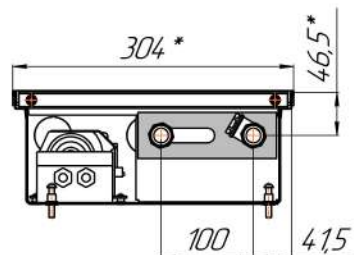

*Конвекторы Бриз В высотой 80мм, монтажные схемы
(левосторонне подключение – зеркально)*

Вид сбоку

Разрез

Длина L+ 4

Питание и управление

Питание и управление

Питание и управление

*Конвекторы Бриз В высотой 120мм, монтажные схемы
(левосторонне подключение - зеркально)*

Вид сбоку

Разрез

Длина L+ 4

*Конвекторы Бриз В высотой 140мм, монтажные схемы
(левосторонне подключение – зеркально)*