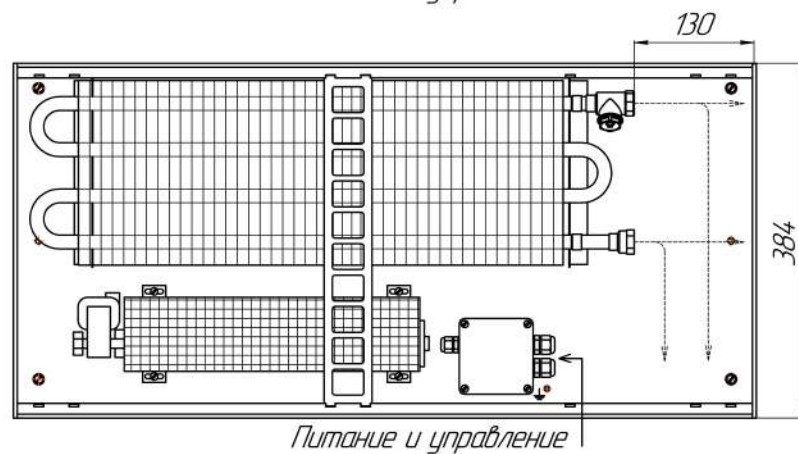

*Конвекторы Бриз В высотой 80мм, монтажные схемы
(левосторонне подключение – зеркально)*

Вид сбоку

Разрез

Длина L+ 4

Питание и управление

Питание и управление

Питание и управление

*Конвекторы Бриз В высотой 120мм, монтажные схемы
(левосторонне подключение - зеркально)*

Вид сбоку

Разрез

Длина L+ 4

*Конвекторы Бриз В высотой 140мм, монтажные схемы
(левосторонне подключение – зеркально)*