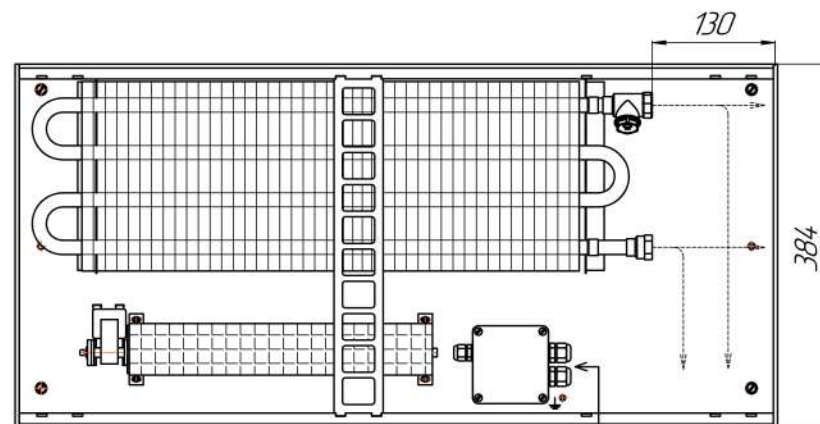

*Конвекторы Бриз В высотой 80мм, монтажные схемы
(левосторонне подключение – зеркально)*

Вид сбоку

Разрез

Длина L+ 4

Питание и управление

Питание и управление

Питание и управление

*Конвекторы Бриз В высотой 120мм, монтажные схемы
(левосторонне подключение - зеркально)*

Вид сбоку

Разрез

Длина L+ 4

*Конвекторы Бриз В высотой 140мм, монтажные схемы
(левосторонне подключение – зеркально)*