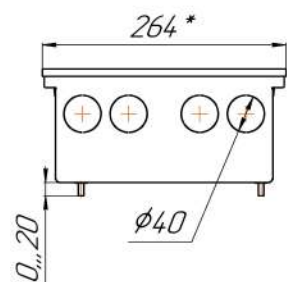

*Конвекторы Бриз В высотой 80мм, монтажные схемы
(левосторонне подключение – зеркально)*

Вид сбоку

Разрез

Длина L+ 4

Питание и управление

Питание и управление

Питание и управление

*Конвекторы Бриз В высотой 120мм, монтажные схемы
(левосторонне подключение - зеркально)*

Вид сбоку

Разрез

Длина L+ 4

*Конвекторы Бриз В высотой 140мм, монтажные схемы
(левосторонне подключение – зеркально)*