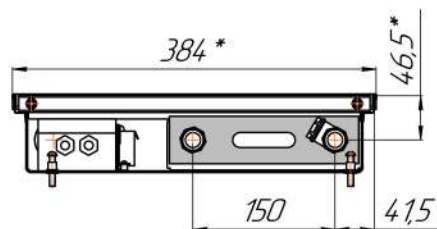

*Конвекторы Бриз В высотой 80мм, монтажные схемы
(левосторонне подключение – зеркально)*

Вид сбоку

Разрез

Длина L+ 4

Питание и управление

Питание и управление

Питание и управление

*Конвекторы Бриз В высотой 120мм, монтажные схемы
(левосторонне подключение - зеркально)*

Вид сбоку

Разрез

Длина L+ 4

*Конвекторы Бриз В высотой 140мм, монтажные схемы
(левосторонне подключение – зеркально)*