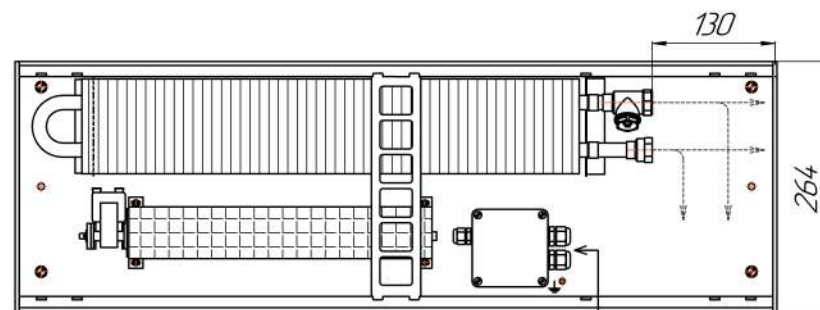

*Конвекторы Бриз В высотой 80мм, монтажные схемы
(левосторонне подключение – зеркально)*

Вид сбоку

Разрез

Длина L+ 4

Питание и управление

Питание и управление

Питание и управление

*Конвекторы Бриз В высотой 120мм, монтажные схемы
(левосторонне подключение - зеркально)*

Вид сбоку

Разрез

Длина L+ 4

*Конвекторы Бриз В высотой 140мм, монтажные схемы
(левосторонне подключение – зеркально)*