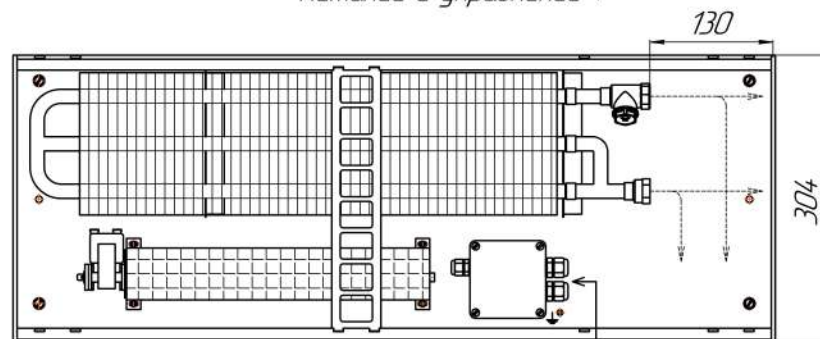

*Конвекторы Бриз В высотой 80мм, монтажные схемы
(левосторонне подключение – зеркально)*

Вид сбоку

Разрез

Длина L+ 4

Питание и управление

Питание и управление

Питание и управление

*Конвекторы Бриз В высотой 120мм, монтажные схемы
(левосторонне подключение - зеркально)*

Вид сбоку

Разрез

Длина L+ 4

*Конвекторы Бриз В высотой 140мм, монтажные схемы
(левосторонне подключение – зеркально)*