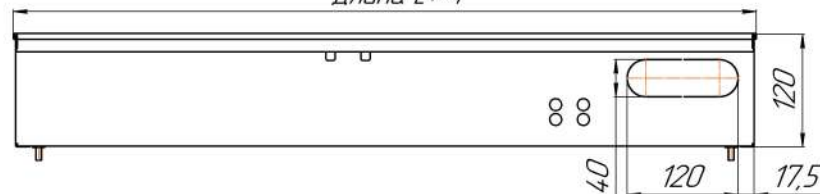

*Конвекторы Бриз В высотой 80мм, монтажные схемы
(левосторонне подключение – зеркально)*

Вид сбоку

Разрез

Длина L+ 4

Питание и управление

Питание и управление

Питание и управление

*Конвекторы Бриз В высотой 120мм, монтажные схемы
(левосторонне подключение - зеркально)*

Вид сбоку

Разрез

Длина L+ 4

*Конвекторы Бриз В высотой 140мм, монтажные схемы
(левосторонне подключение – зеркально)*