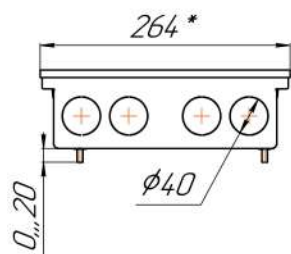

*Конвекторы Бриз В высотой 80мм, монтажные схемы
(левосторонне подключение – зеркально)*

Вид сбоку

Разрез

Длина L+ 4

Питание и управление

Питание и управление

Питание и управление

*Конвекторы Бриз В высотой 120мм, монтажные схемы
(левосторонне подключение - зеркально)*

Вид сбоку

Разрез

Длина L+ 4

*Конвекторы Бриз В высотой 140мм, монтажные схемы
(левосторонне подключение – зеркально)*