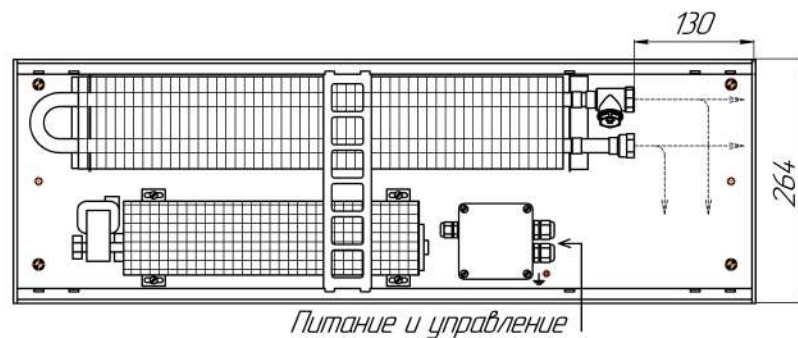

*Конвекторы Бриз В высотой 80мм, монтажные схемы
(левосторонне подключение – зеркально)*

Вид сбоку

Разрез

Длина L+ 4

Питание и управление

Питание и управление

Питание и управление

*Конвекторы Бриз В высотой 120мм, монтажные схемы
(левосторонне подключение - зеркально)*

Вид сбоку

Разрез

Длина L+ 4

*Конвекторы Бриз В высотой 140мм, монтажные схемы
(левосторонне подключение – зеркально)*