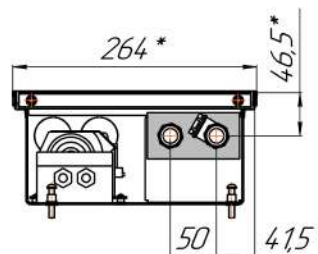

*Конвекторы Бриз В высотой 80мм, монтажные схемы
(левосторонне подключение – зеркально)*

Вид сбоку

Разрез

Длина L+ 4

Питание и управление

Питание и управление

Питание и управление

*Конвекторы Бриз В высотой 120мм, монтажные схемы
(левосторонне подключение - зеркально)*

Вид сбоку

Разрез

Длина L+ 4

*Конвекторы Бриз В высотой 140мм, монтажные схемы
(левосторонне подключение – зеркально)*