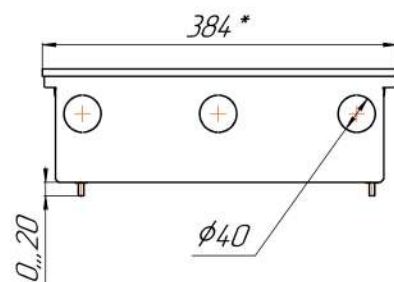

*Конвекторы Бриз В высотой 80мм, монтажные схемы
(левосторонне подключение – зеркально)*

Вид сбоку

Разрез

Длина L+ 4

Питание и управление

Питание и управление

Питание и управление

*Конвекторы Бриз В высотой 120мм, монтажные схемы
(левосторонне подключение - зеркально)*

Вид сбоку

Разрез

Длина L+ 4

*Конвекторы Бриз В высотой 140мм, монтажные схемы
(левосторонне подключение – зеркально)*