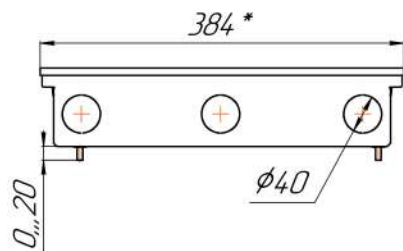

*Конвекторы Бриз В высотой 80мм, монтажные схемы
(левосторонне подключение – зеркально)*

Вид сбоку

Разрез

Длина L+ 4

Питание и управление

Питание и управление

Питание и управление

*Конвекторы Бриз В высотой 120мм, монтажные схемы
(левосторонне подключение - зеркально)*

Вид сбоку

Разрез

Длина L+ 4

*Конвекторы Бриз В высотой 140мм, монтажные схемы
(левосторонне подключение – зеркально)*