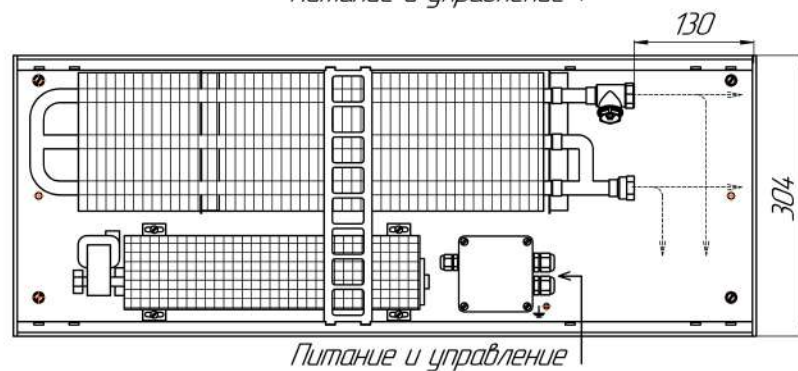

*Конвекторы Бриз В высотой 80мм, монтажные схемы
(левосторонне подключение – зеркально)*

Вид сбоку

Разрез

Длина L+ 4

Питание и управление

Питание и управление

Питание и управление

*Конвекторы Бриз В высотой 120мм, монтажные схемы
(левосторонне подключение - зеркально)*

Вид сбоку

Разрез

Длина L+ 4

*Конвекторы Бриз В высотой 140мм, монтажные схемы
(левосторонне подключение – зеркально)*