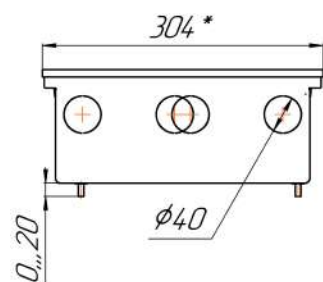

*Конвекторы Бриз В высотой 80мм, монтажные схемы
(левосторонне подключение – зеркально)*

Вид сбоку

Разрез

Длина L+ 4

Питание и управление

Питание и управление

Питание и управление

*Конвекторы Бриз В высотой 120мм, монтажные схемы
(левосторонне подключение - зеркально)*

Вид сбоку

Разрез

Длина L+ 4

*Конвекторы Бриз В высотой 140мм, монтажные схемы
(левосторонне подключение – зеркально)*