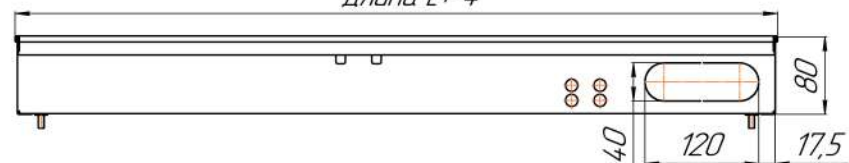

*Конвекторы Бриз В высотой 80мм, монтажные схемы
(левосторонне подключение – зеркально)*

Вид сбоку

Разрез

Длина L+ 4

Питание и управление

Питание и управление

Питание и управление

*Конвекторы Бриз В высотой 120мм, монтажные схемы
(левосторонне подключение - зеркально)*

Вид сбоку

Разрез

Длина L+ 4

*Конвекторы Бриз В высотой 140мм, монтажные схемы
(левосторонне подключение – зеркально)*