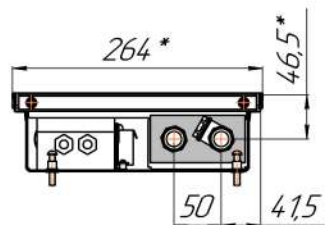

*Конвекторы Бриз В высотой 80мм, монтажные схемы
(левосторонне подключение – зеркально)*

Вид сбоку

Разрез

Длина L+ 4

Питание и управление

Питание и управление

Питание и управление

*Конвекторы Бриз В высотой 120мм, монтажные схемы
(левосторонне подключение - зеркально)*

Вид сбоку

Разрез

Длина L+ 4

*Конвекторы Бриз В высотой 140мм, монтажные схемы
(левосторонне подключение – зеркально)*