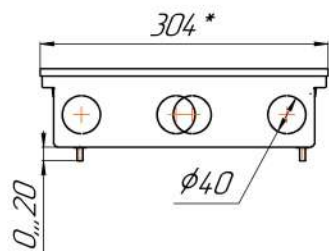

*Конвекторы Бриз В высотой 80мм, монтажные схемы
(левосторонне подключение – зеркально)*

Вид сбоку

Разрез

Длина L+ 4

Питание и управление

Питание и управление

Питание и управление

*Конвекторы Бриз В высотой 120мм, монтажные схемы
(левосторонне подключение - зеркально)*

Вид сбоку

Разрез

Длина L+ 4

*Конвекторы Бриз В высотой 140мм, монтажные схемы
(левосторонне подключение – зеркально)*