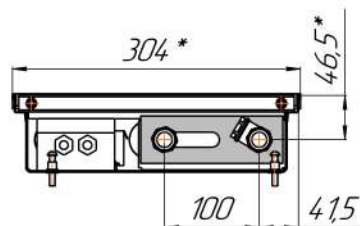

*Конвекторы Бриз В высотой 80мм, монтажные схемы
(левосторонне подключение – зеркально)*

Вид сбоку

Разрез

Длина L+ 4

Питание и управление

Питание и управление

Питание и управление

*Конвекторы Бриз В высотой 120мм, монтажные схемы
(левосторонне подключение - зеркально)*

Вид сбоку

Разрез

Длина L+ 4

*Конвекторы Бриз В высотой 140мм, монтажные схемы
(левосторонне подключение – зеркально)*