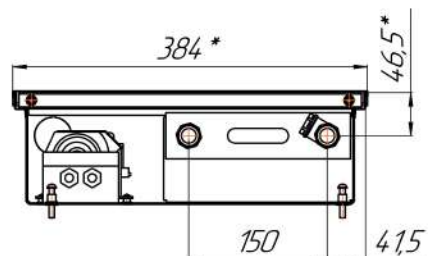

*Конвекторы Бриз В высотой 80мм, монтажные схемы
(левосторонне подключение – зеркально)*

Вид сбоку

Разрез

Длина L+ 4

Питание и управление

Питание и управление

Питание и управление

*Конвекторы Бриз В высотой 120мм, монтажные схемы
(левосторонне подключение - зеркально)*

Вид сбоку

Разрез

Длина L+ 4

*Конвекторы Бриз В высотой 140мм, монтажные схемы
(левосторонне подключение – зеркально)*